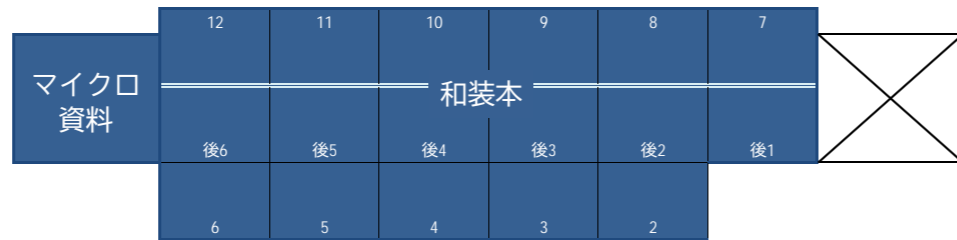

1F 書庫 Stack

書庫を利用する際には、学生証をカウンターに提出してください。

opac

階段を下りて、突き当りを右へ