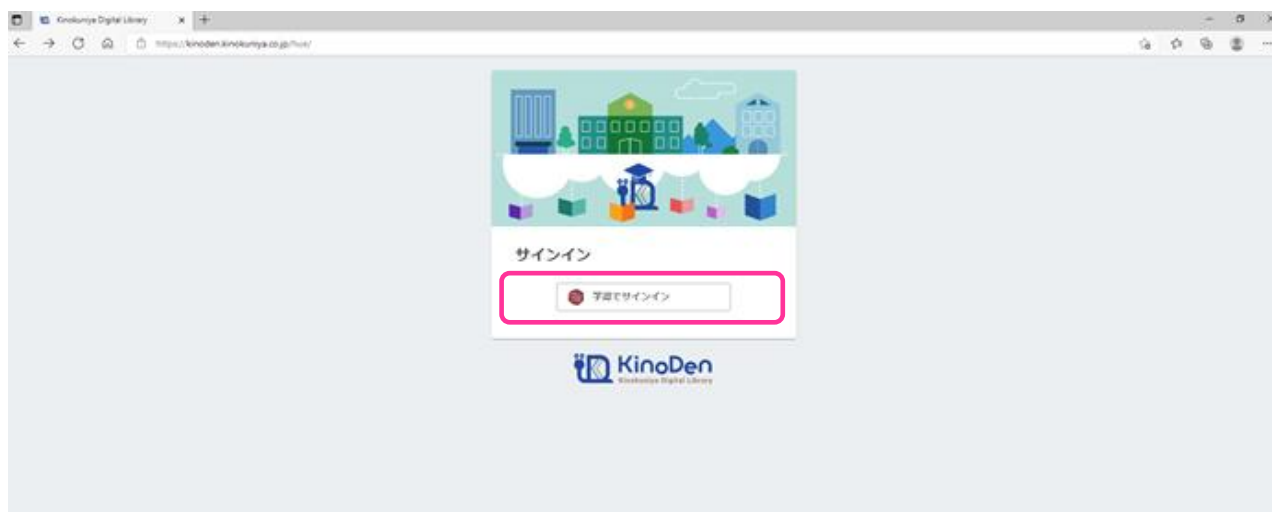

- 1 サービス画面：「学認でサインイン」を選択します。

- 2 北海道教育大学専用のログイン画面：大学教育情報システム（UNIPA）のIDとPWを入力してください。