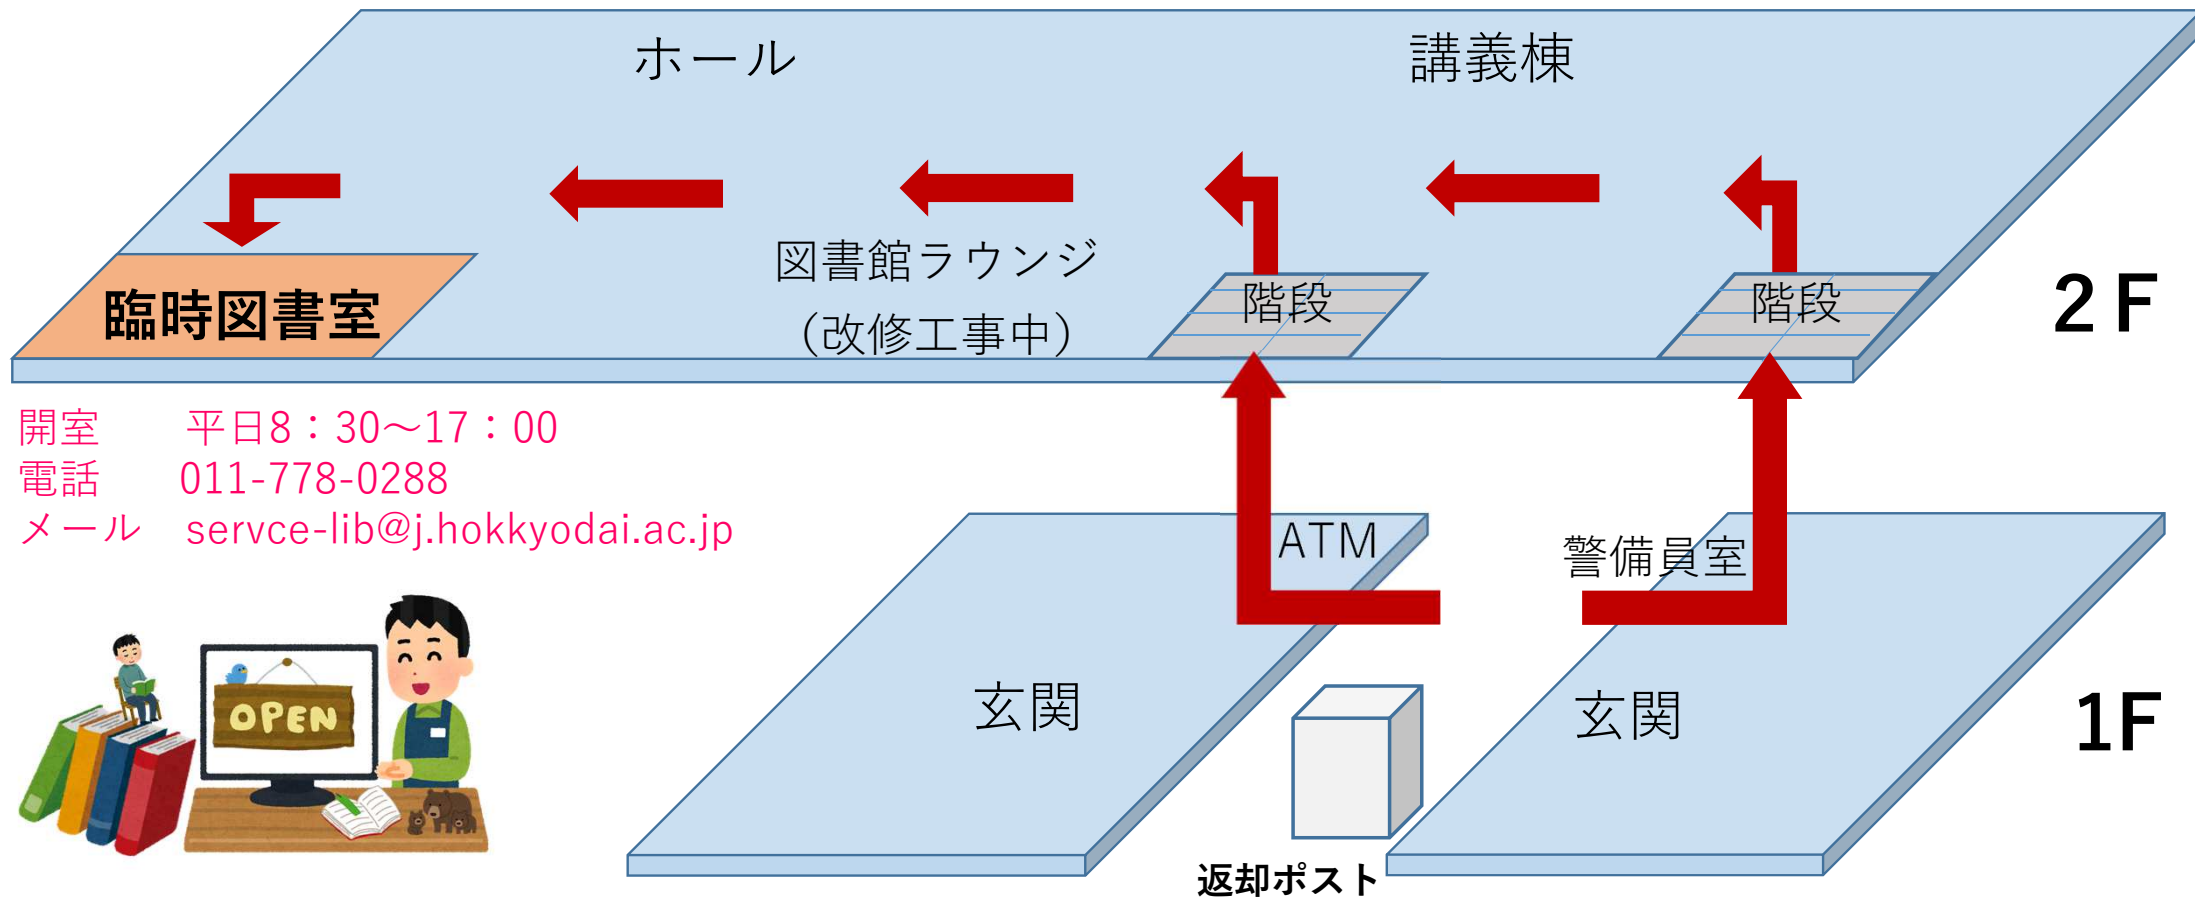

# 臨時図書室案内図

臨時図書室が利用できない時間帯には返却ポストに図書を返却することができます。

(他大学及び他キャンパスから借用した資料は除きます。)