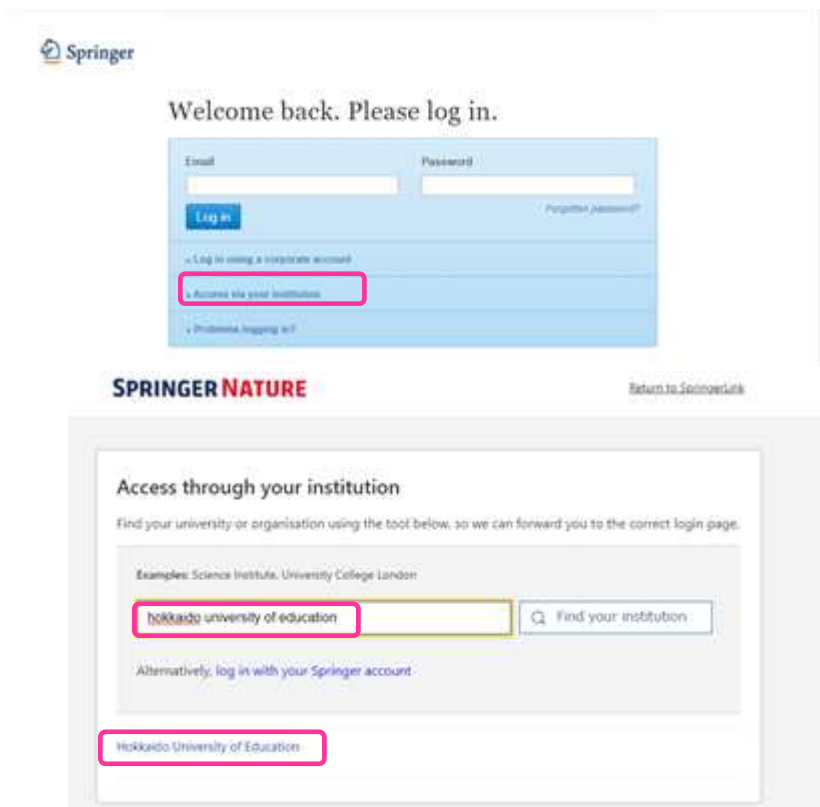

Springer Link・Springer ebook collection

(しゅぶりんがー りんく・しゅぶりんがー いーぶつく これくしょん)

- 1 サービス画面：「Sign up/Log in」を選択します。

- 2 所属機関の選択画面：所属機関の選択において、「Access via your institution」を選択し、次の画面において、「hokkaido university of education」を検索して選択します。