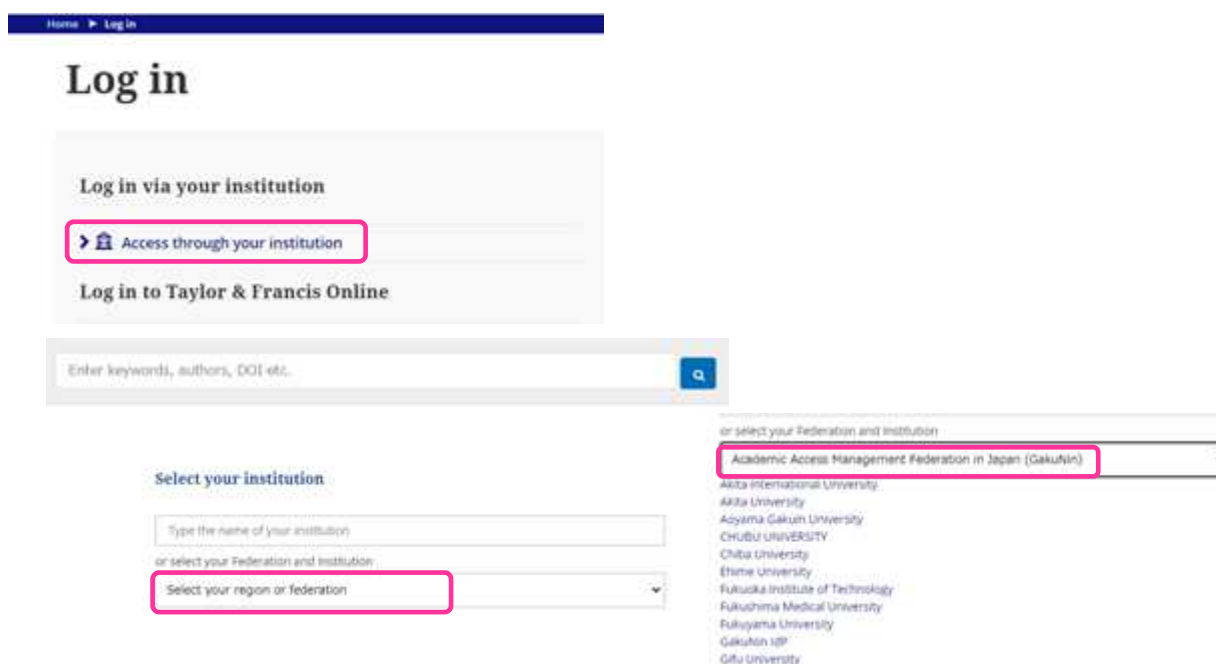

Taylor & Francis

(ていらー あんど ふらんしす)

- 1 サービス画面：「Log in」を選択します。

- 2 所属機関の選択画面：所属機関の選択において、「Access through your institution」を選択し、次の画面において、「Academic Account Management Federation in Japan(Gakunin)」をプルダウンで選択します。

- 3 北海道教育大学専用のログイン画面：教育支援総合システム（Live Campus U）のIDとPWを入力してください。